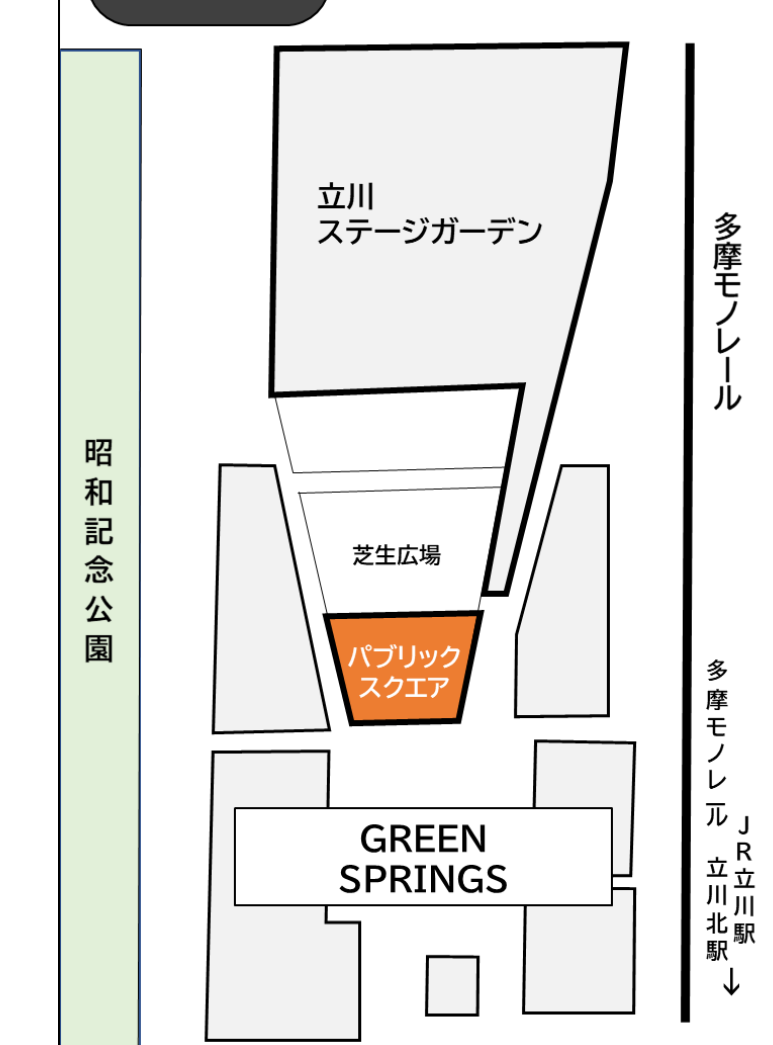

立川会場

JR中央線・青梅線・南武線 立川駅北口より 徒歩8分
多摩モノレール 立川北駅より徒歩7分

北口ペDESTリアンデッキから多摩モノレール立川北駅方向へ進み、伊勢丹を右手に見ながらモノレール下の通路を進みます。サンサンロードに降りてまっすぐ進んでください。