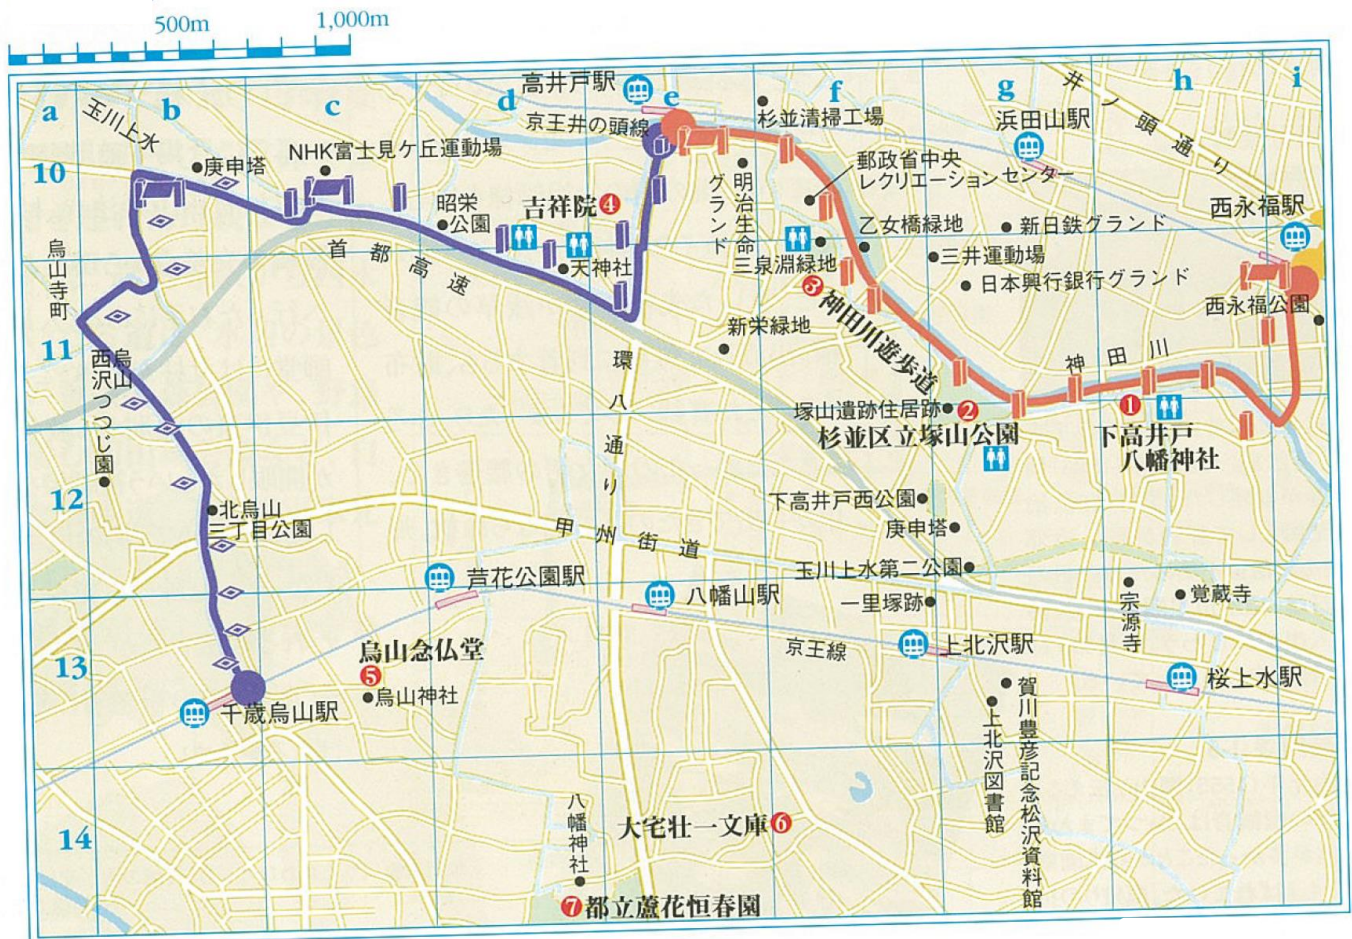

14-a 薬師平和の森散歩 新井薬師前駅—高円寺駅 3.8km

14-b 社寺寺めぐり散歩 高円寺駅—西永福駅 5.3km

※掲載内容は平成8年3月時点のものです。

14-c 神田川川辺の路散歩 西永福駅—高井戸駅 2.8km

14-d 烏山寺町散歩 高井戸駅—千歳烏山駅 4.0km

※掲載内容は平成8年3月時点のものです。