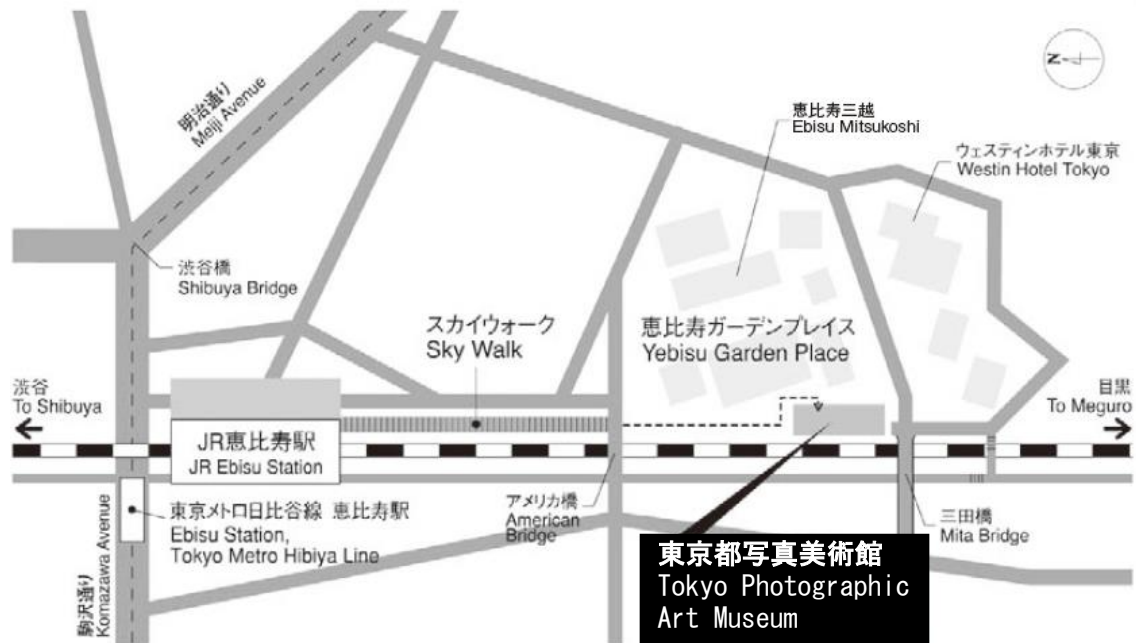

## 東京都写真美術館 案内図

- 住 所 〒153 - 0062 東京都目黒区三田 1 - 1 3 - 3  
恵比寿ガーデンプレイス内
- アクセス JR恵比寿駅東口より徒歩約7分  
東京メトロ日比谷線恵比寿駅より徒歩約10分  
※写真美術館には専用駐車場がありません。
- ※ プレス・傍聴希望の方は、写真美術館の4階までお越しいただきますようお願いいたします。