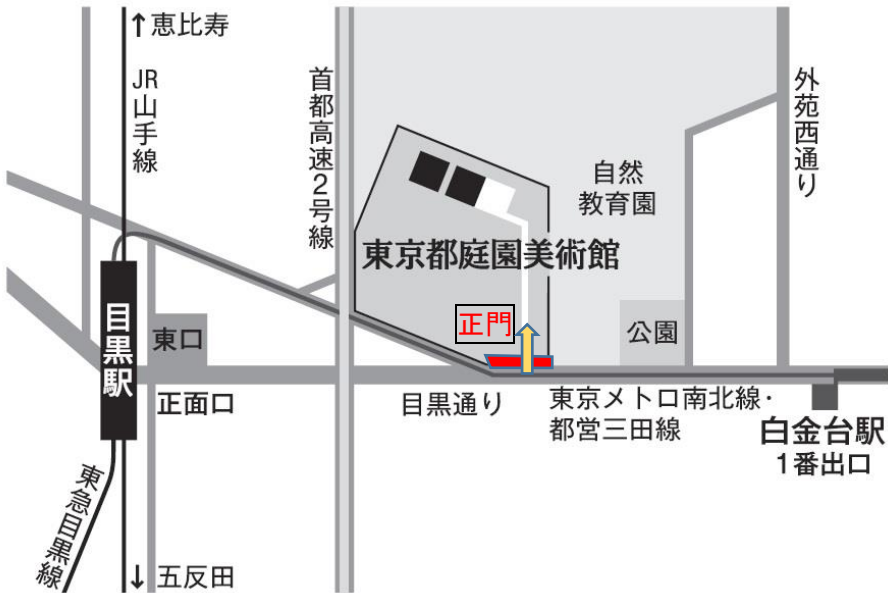

東京都庭園美術館 案内図

- 住所 〒108-0071 東京都港区白金台 5-21-9
- アクセス JR山手線「目黒駅」東口／東急目黒線「目黒駅」正面口より徒歩7分
都営三田線・東京メトロ南北線「白金台駅」1番出口より徒歩6分

◆正門から新館まで