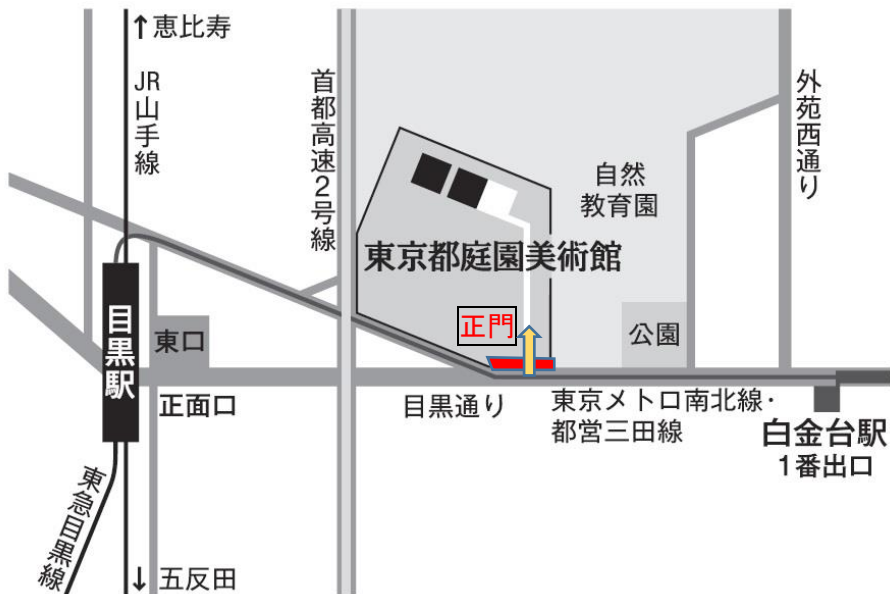

東京都庭園美術館 案内図

- 住所 〒108-0071 東京都港区白金台 5-21-9
- アクセス JR山手線「目黒駅」東口／東急目黒線「目黒駅」正面口より徒歩7分
都営三田線・東京メトロ南北線「白金台駅」1番出口より徒歩6分

◆正門から新館まで