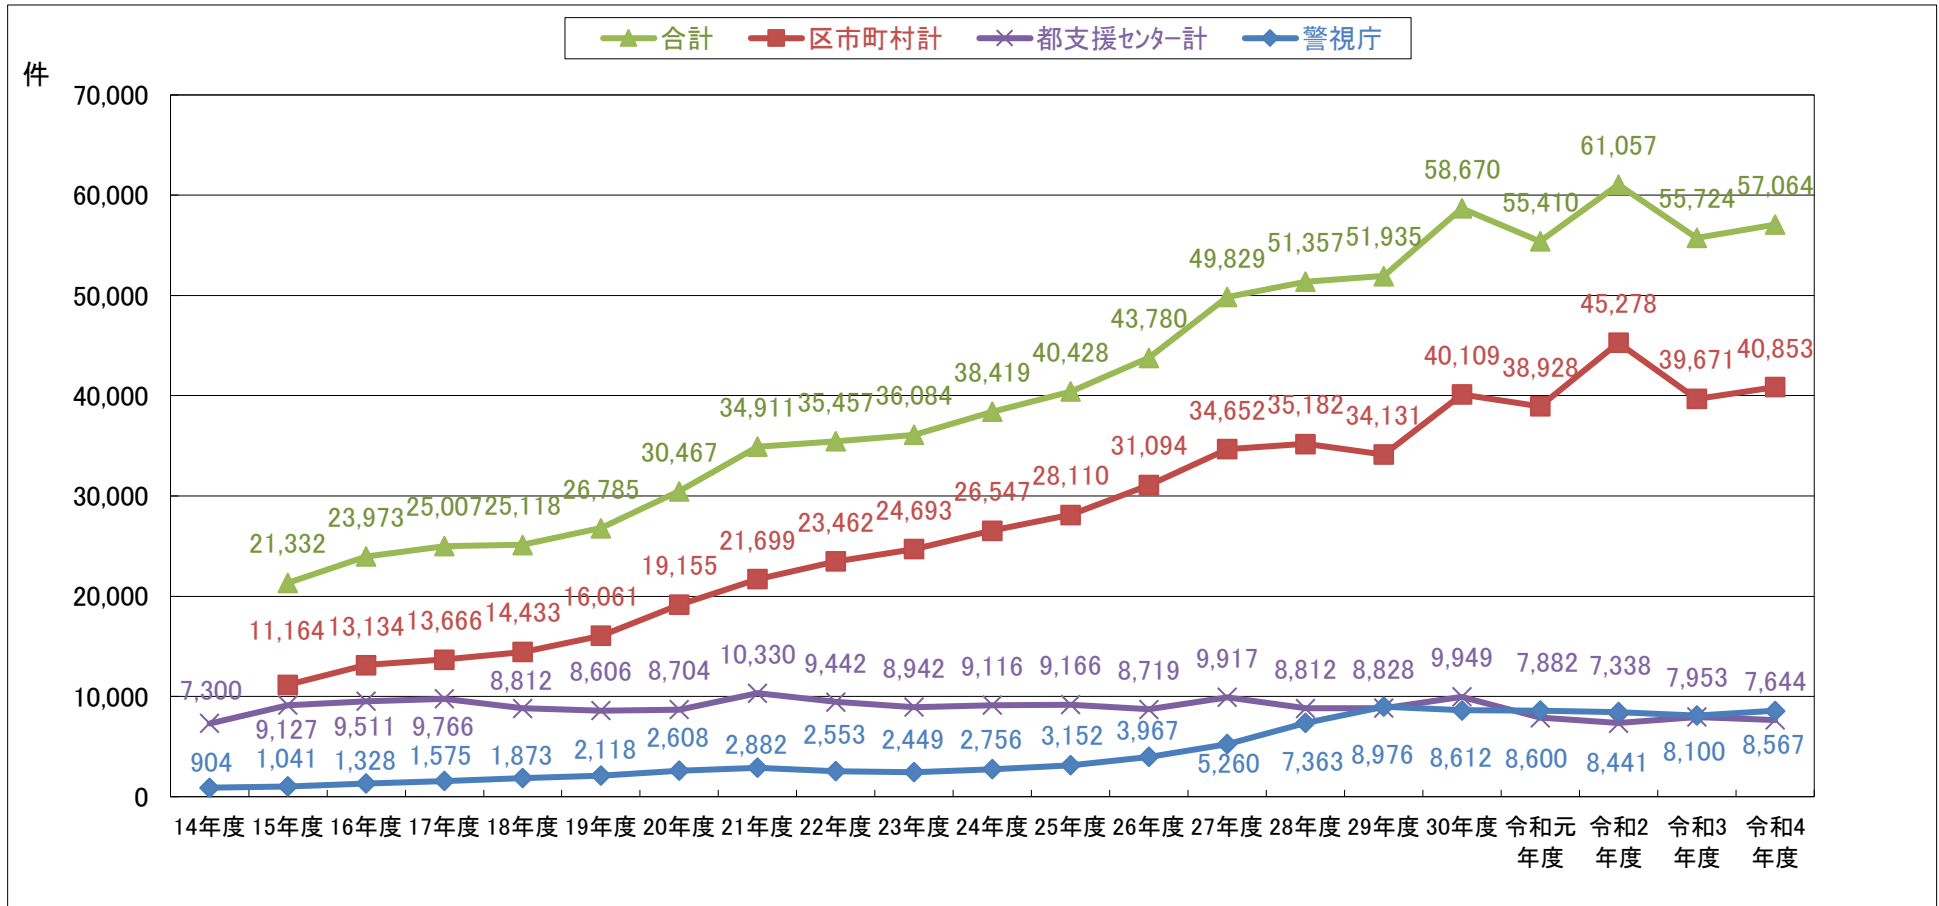

## 東京都の配偶者暴力相談等件数の推移

### 1 都内各相談機関における配偶者暴力相談件数の推移

### 2 都配偶者暴力相談支援センターにおける相談件数の推移