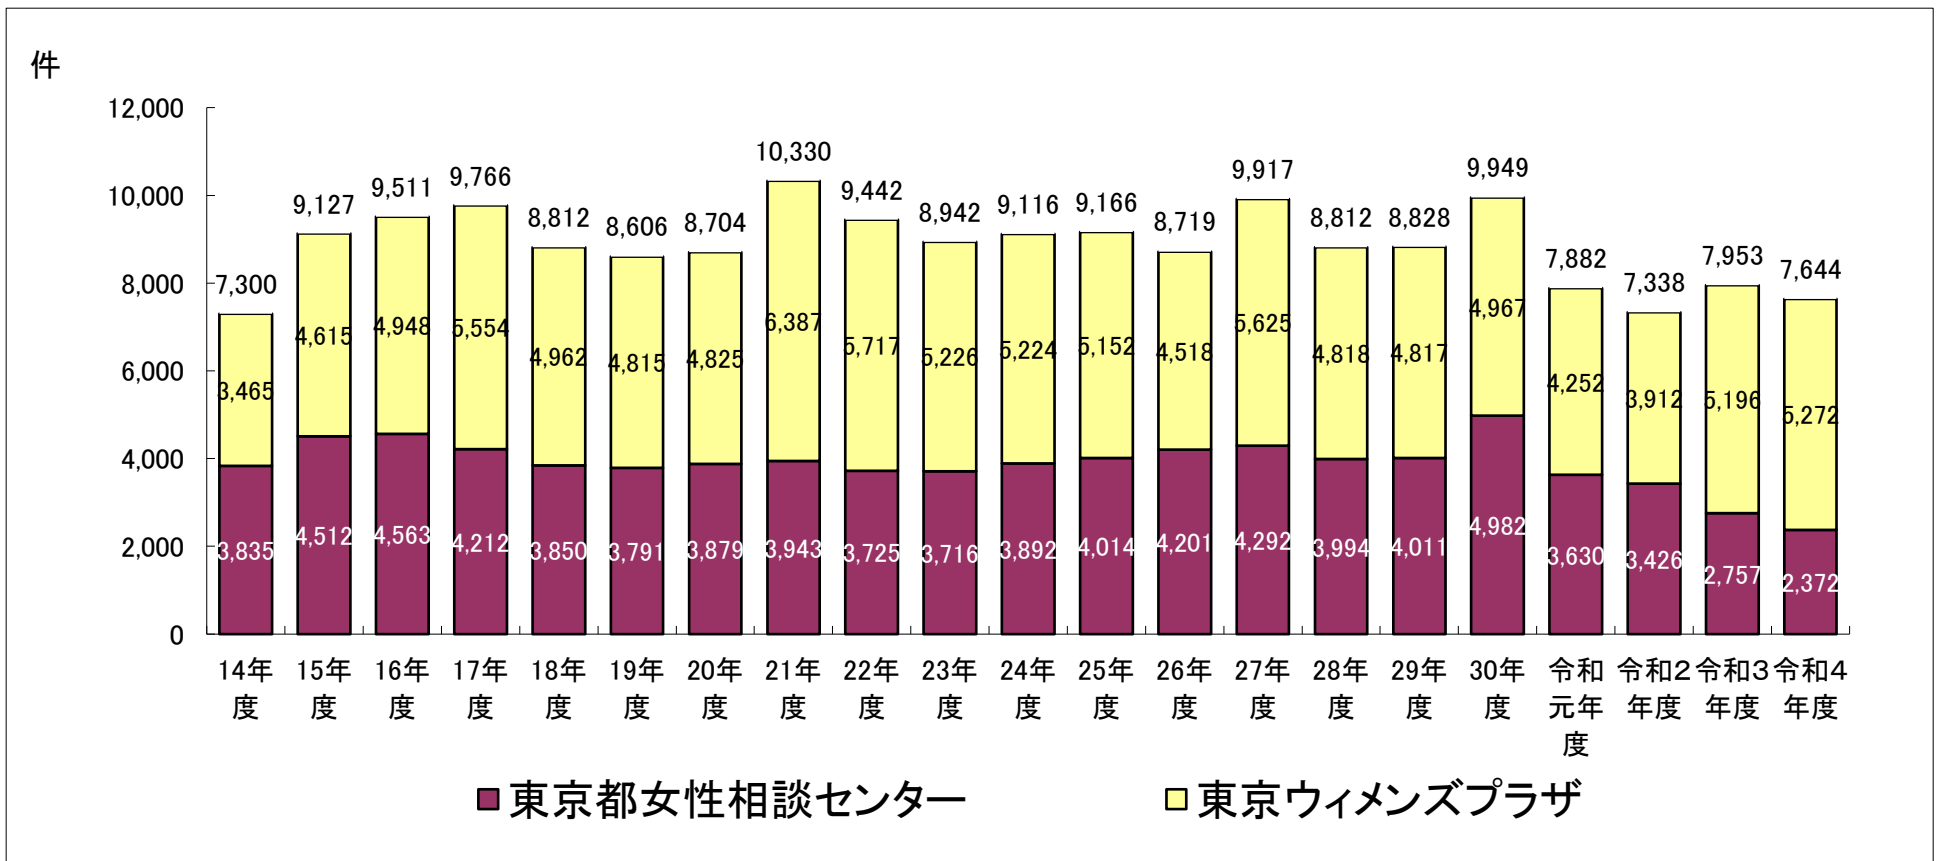

## 東京都の配偶者暴力相談等件数の推移

### 1 都内各相談機関における配偶者暴力相談件数の推移

### 2 都配偶者暴力相談支援センターにおける相談件数の推移