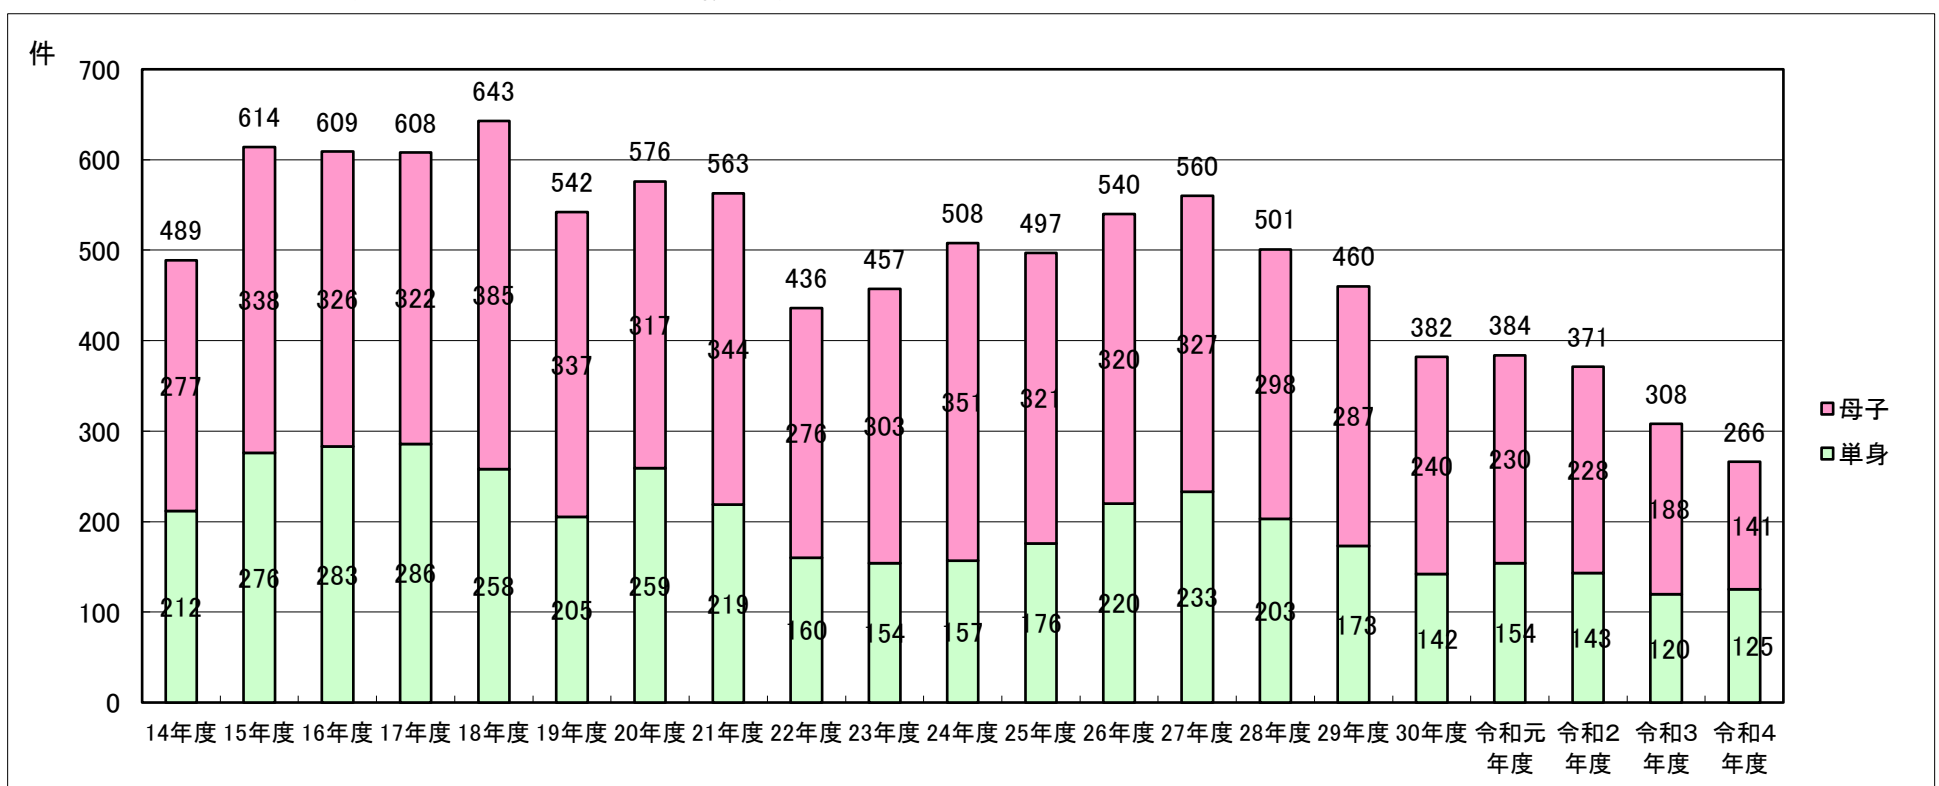

3 都配偶者暴力相談支援センターにおける一時保護件数の推移

※母子、単身の別は、入所時の状況による区分である。