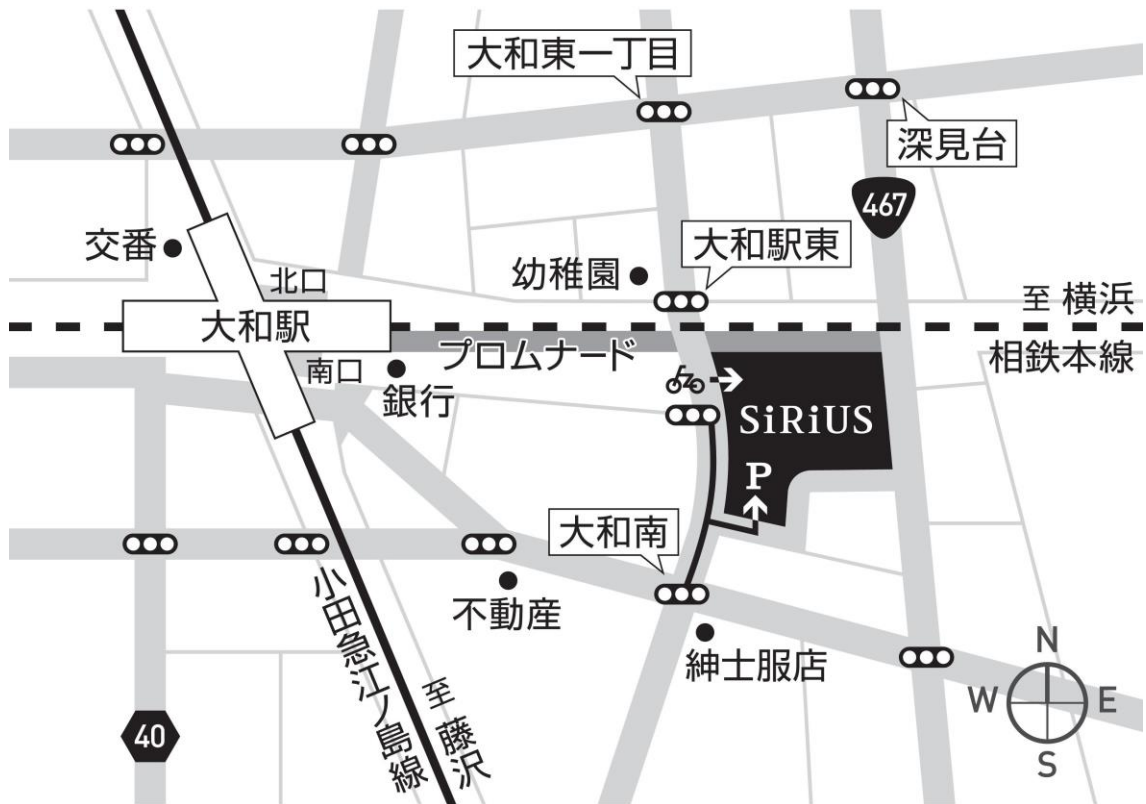

### 【大和芸術文化ホール メインホール案内図】

- 会場 大和市文化創造拠点シリウス やまと芸術文化ホール メインホール
- 所在地 神奈川県大和市大和南一丁目8番1号
- 交通機関 小田急江ノ島線・相鉄本線 大和駅から徒歩3分  
※公共交通機関をご利用ください。