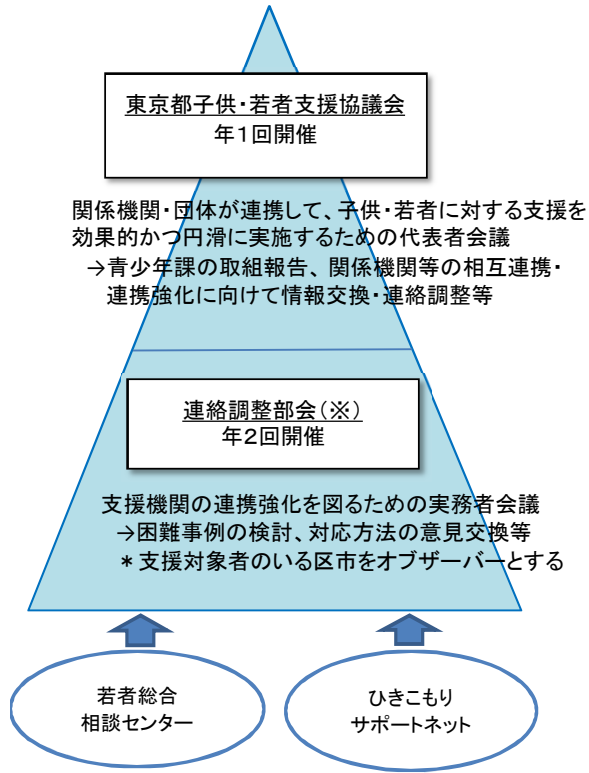

# <東京都子供・若者支援協議会の各会議の位置付け>

**※連絡調整部会**

以下の会議を統合

- ・若者の自立等支援連絡会議
- ・ひきこもりに係る連絡調整会議
- ・少年院出院者の立ち直りを図るための保護司活動支援協議会

**東京都子供・若者支援協議会**

分野	構成機関
1	東京都教育庁指導部
2	東京都教育庁地域教育支援部
3	東京都教育相談センター
4	東京都福祉保健局保健政策部
5	東京都福祉保健局少子社会対策部
6	東京都福祉保健局障害者施策推進部
7	東京都保健所長会
8	区保健所長会
9	東京都児童相談センター
10	東京都立萩山実務学校
11	東京都立中部総合精神保健福祉センター
12	東京都発達障害者支援センター
13	東京都民生児童委員連合会
14	東京保護観察所
15	東京少年鑑別所
16	多摩少年院
17	警視庁生活安全部少年育成課
18	東京都保護司会連合会
19	厚生労働省東京労働局
20	東京都産業労働局雇用就業部
21	公益財団法人東京しごと財団
22	東京都青少年・治安対策本部総合対策部
23	特定非営利活動法人青少年自立援助センター
24	特定非営利活動法人日本子どもソーシャルワーク協会
25	特定非営利活動法人東京都就労支援事業者機構
26	特別区長会
27	東京都市長会
28	東京都若者総合相談センター
29	東京都ひきこもりサポートネット