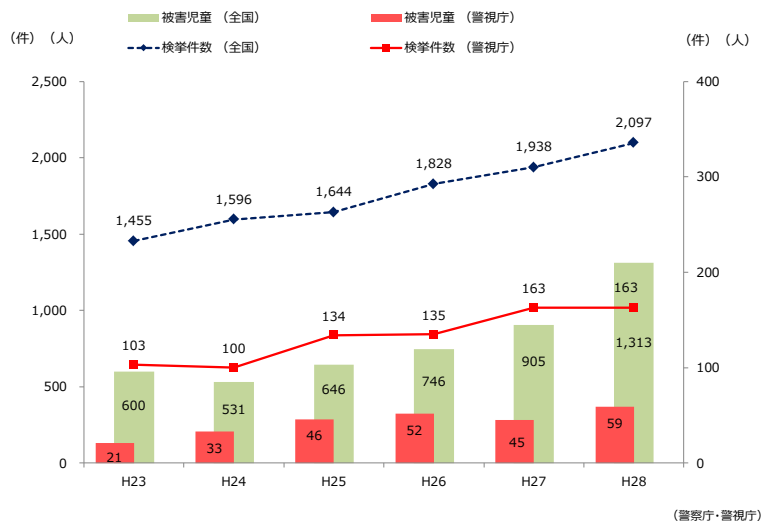

青少年の自画撮り被害を取り巻くデータ

児童ポルノの自画撮り被害児童数の推移（全国）

※コミュニティサイト…SNS、プロフィールサイト等、ウェブサイト内で多数人とコミュニケーションがとれるウェブサイト等のうち、出会い系サイトを除いたものの総称

児童ポルノ事犯の検挙件数及び被害児童数の推移（全国・警視庁）

児童ネットトラブル相談件数（東京都）