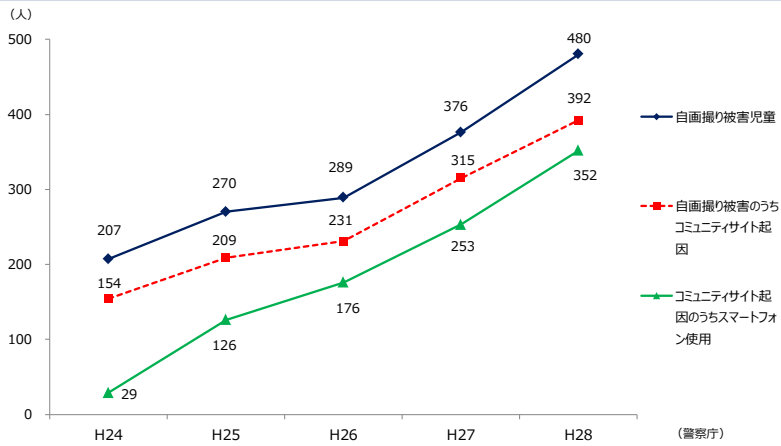

青少年の自画撮り被害を取り巻くデータ

児童ポルノの自画撮り被害児童数の推移（全国）

※コミュニティサイト…SNS、プロフィールサイト等、ウェブサイト内で多数人とコミュニケーションがとれるウェブサイト等のうち、出会い系サイトを除いたものの総称

児童ポルノ事犯の検挙件数及び被害児童数の推移（全国・警視庁）

児童ネットトラブル相談件数（東京都）