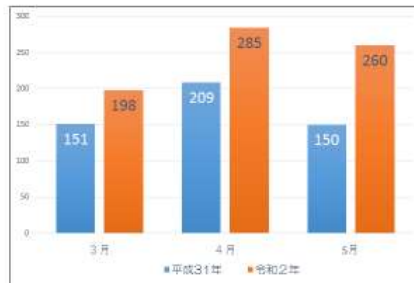

SNS の不適切な利用に起因する青少年の性被害等に関連するデータ

青少年のスマートフォン利用状況（都内）

(東京都 家庭等における青少年の携帯電話・スマートフォン等の利用等に関する調査書 (令和2年1月調査))

SNSに起因する青少年の被害者数の推移（全国）

新型コロナウイルス感染拡大に伴う 東京子どもネット・ケータイヘルプデスク「こたエール」への 相談数の変化について

	3月	4月	5月
平成31年	151	209	150
令和2年	198	285	260
増加件数	47	76	110
増加率	31%	36%	73%