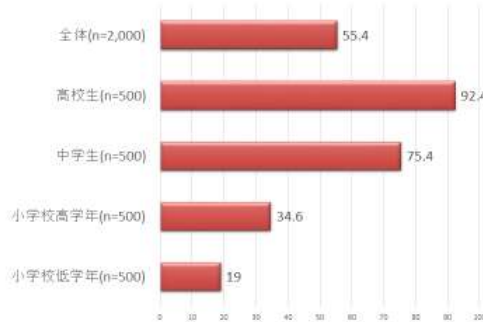

SNS の不適切な利用に起因する青少年の性被害等に関連するデータ

青少年のスマートフォン利用状況（都内）

(東京都 家庭等における青少年の携帯電話・スマートフォン等の利用等に関する調査書 (令和2年1月調査))

SNSに起因する青少年の被害者数の推移（全国）

新型コロナウイルス感染拡大に伴う 東京子どもネット・ケータイヘルプデスク「こたエール」への 相談数の変化について

	3月	4月	5月
平成31年	151	209	150
令和2年	198	285	260
増加件数	47	76	110
増加率	31%	36%	73%