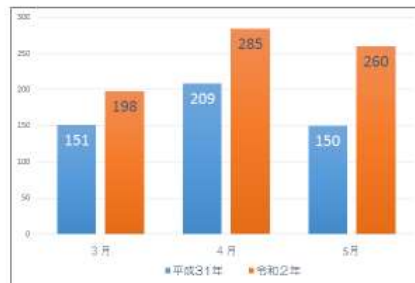

## SNS の不適切な利用に起因する青少年の性被害等に関連するデータ

青少年のスマートフォン利用状況（都内）

(東京都 家庭等における青少年の携帯電話・スマートフォン等の利用等に関する調査書 (令和2年1月調査))

SNSに起因する青少年の被害者数の推移（全国）

### 新型コロナウイルス感染拡大に伴う 東京子どもネット・ケータイヘルプデスク「こたエール」への 相談数の変化について

	3月	4月	5月
平成31年	151	209	150
令和2年	198	285	260
増加件数	47	76	110
増加率	31%	36%	73%