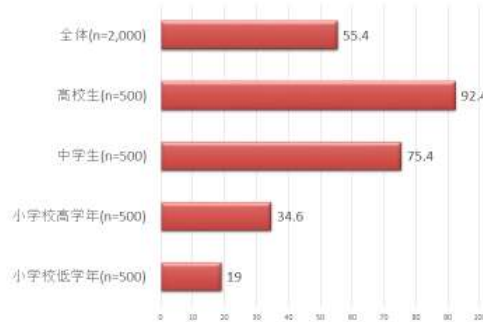

## SNS の不適切な利用に起因する青少年の性被害等に関連するデータ

青少年のスマートフォン利用状況（都内）

(東京都 家庭等における青少年の携帯電話・スマートフォン等の利用等に関する調査書 (令和2年1月調査))

SNSに起因する青少年の被害者数の推移（全国）

### 新型コロナウイルス感染拡大に伴う 東京子どもネット・ケータイヘルプデスク「こたエール」への 相談数の変化について

	3月	4月	5月
平成31年	151	209	150
令和2年	198	285	260
増加件数	47	76	110
増加率	31%	36%	73%